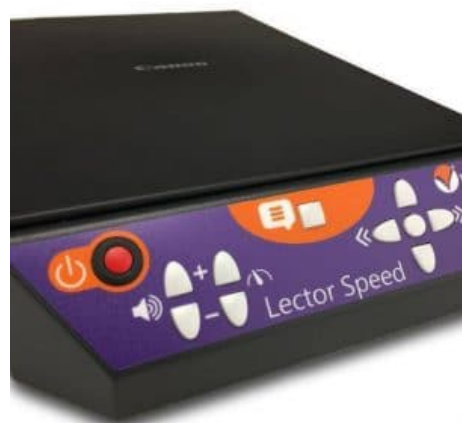

MACHINE À LIRE LECTOR SPEED

MACHINE À LIRE RAPIDE POUR MAGAZINES, ROMANS, FACTURES...

Simple et efficace pour écouter vos documents écrits, la Lector Speed est utilisable même en cas de très forte malvoyance ou cécité.

- Manipulation aisée et sécurisée
- Lecture vocale claire avec un son amplifié
- De la feuille de papier aux romans

LECTOR SPEED	7250-22-0	2 540,00€ En stock
LECTOR SPEED avec Sac à Dos	7250-22-0	2 688,00€ En stock
LECTOR SPEED avec clavier de gestion fichiers	7250-22-0	2 840,00€ En stock
LECTOR SPEED avec Sac à dos et clavier	7250-22-0	2 988,00€ En stock