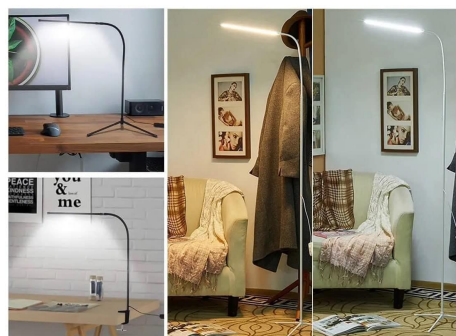

LAMPE BASSE VISION MULTI USAGES

LAMPE BASSE VISION DE BUREAU OU LISEUSE, CONÇUE SPÉCIALEMENT POUR LES SÉNIORS ET LES PERSONNES ATTEINTES DE DMLA OU DE CATARACTE.

Elle est légère et s'adapte aux divers besoins en cas de DMLA et basse vision (lecture, écriture, petits travaux manuels, éclairage d'ambiance)

- 2 températures de couleurs et 2 intensités
- Flexible facilitant le positionnement de la tête éclairante
- Fixation à pinces, ou posée sur le bureau (lampe) ou le sol (liseuse)
- Alimentation sur secteur

Lampe Basse Vision Multi Usages NOIRE, tête réglable	7243-22-N	135,00€