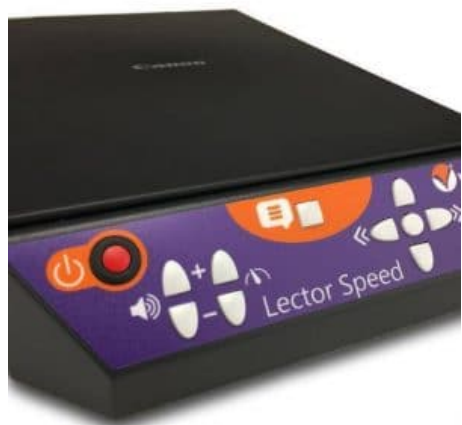

MACHINE À LIRE LECTOR SPEED

MACHINE À LIRE RAPIDE POUR MAGAZINES, ROMANS, FACTURES...

Simple et efficace pour écouter vos documents écrits, la Lector Speed est utilisable même en cas de très forte malvoyance ou cécité.

- Manipulation aisée et sécurisée
- Lecture vocale claire avec un son amplifié
- De la feuille de papier aux romans

LECTOR SPEED	7250-22-0	2 540,00€
LECTOR SPEED avec Sac à Dos	7250-22-0	2 688,00€
LECTOR SPEED avec clavier de gestion fichiers	7250-22-0	2 840,00€
LECTOR SPEED avec Sac à dos et clavier	7250-22-0	2 988,00€