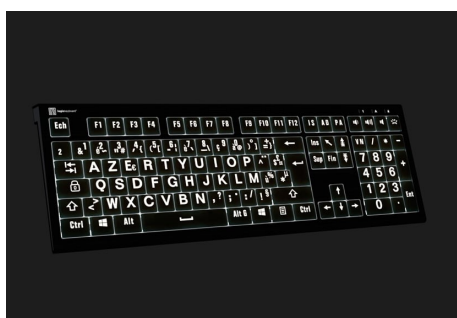

- Caractères contrastés NOIR / touches BLANCHES
- Compatible PC avec windows toutes versions
- Clavier sans fil livré avec sa souris sans fil
- Installation très facile, fonctionne avec 3 piles AA (non fournies)

Clavier grosse touche sans fil, Noir sur Blanc	5294-22-NB	112,00€ En stock

CLAVIER POUR MALVOYANT, GROSSE TOUCHE NOIR SUR JAUNE, SANS FIL

UN CLAVIER GROSSE TOUCHE, SANS FIL, CARACTÈRES NOIRS SUR TOUCHES JAUNES.

Un clavier pour malvoyant aux caractères agrandis Noir sur fond jaune, très contrasté. Les touches jaunes ressortent visuellement très bien du reste du clavier noir. Cette combinaison de couleur est apprécié par des personnes souffrant de pathologies comme la DMLA, une rétinopathie, ou une dystrophie des cônes.

- Caractères contrastés NOIR / touches JAUNE
- Compatible PC avec windows toutes versions
- Clavier sans fil livré avec sa souris sans fil
- Installation très facile, fonctionne avec 3 piles AA (non fournies)

Clavier pour malvoyant, grosse touche Noir sur Jaune, sans fil	5294-22-NJ-1	112,00€ En stock

CLAVIER RÉTROÉCLAIRÉ GROSSES TOUCHES

CLAVIER AUX GROSSES TOUCHES CONTRASTÉES, RÉTROÉCLAIRÉ

Un clavier Azerty, de taille standard, avec de gros caractères très contrastés, un rétroéclairage, spécialement prévu pour les besoins des malvoyants.

- Caractères Blanc / touches Noires
- Rétroéclairage ajustable

Clavier rétroéclairé grosses touches	5291-22-1	149,00€ En stock