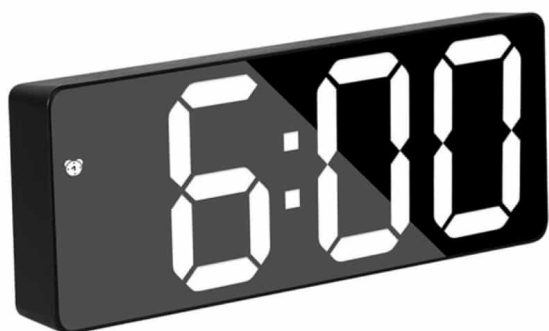

VIE QUOTIDIENNE

HORLOGE GROS CARACTÈRES

UNE HORLOGE DE SALON AVEC HEURE, DATE, 2 ALARMES ET TEMPÉRATURE, AFFICHÉES EN GROS CARACTÈRES BIEN VISIBLES.

Une horloge avec de gros chiffres très lumineux et lisible même de loin. Très esthétique avec son placage bois, cette horloge trouve sa place dans toute pièce de la maison ou de l'appartement.

- Esthétique, aspect et coloris bois (noir, hêtre, merisier)
- Alimentation sur secteur et piles.
- Quatre coloris d'horloge au choix

Chiffres ROUGES / Fond bois MARRON foncé	8101-22-1	59,00€ En stock
Chiffres VERTS / Fond bois NOIR	8101-22-2	59,00€ En stock
Chiffres VERTS / Fond bois HETRE	8101-22-3	59,00€ En stock
Chiffres BLANCS / Fond bois NOIR	8101-22-4	59,00€ En stock