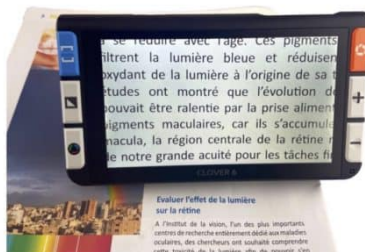

Visiole

CATALOGUE

Basse Vision

30 ans d'expérience en Basse Vision

Clover Book

Clover 6

Mezzo

CONSEIL - ESSAI - PRET - ASSISTANCE

LOUPE ÉLECTRONIQUE

LOUPE ÉLECTRONIQUE CLOVER 3

UNE PETITE LOUPE ÉLECTRONIQUE QUI REMPLACE AVANTAGEUSEMENT UNE LOUPE OPTIQUE.

Petite, compacte, discrète, la loupe CLOVER 3 s'utilise partout. Simple d'utilisation cette loupe grossit de 1X à 16X tout texte ou image placés sous l'écran.

Elle est le complément indispensable à toute personne atteinte d'une DMLA légère utilisant déjà une loupe en verre X3 ou X5.

- Loupe électronique avec un grossissement de 1X à 16X
- Ecran de 3.5" (9 cm), anti reflet
- Légère (100g) , discrète, pratique
- Autonomie de 3 h sur batterie intégrée rechargeable

Une souris vidéo loupe électronique très maniable, simple, pratique, pour une utilisation à la maison lors de lecture de magazines, journaux dans le cas de DMLA.

- Simple d'utilisation et grossissements de 15x à 50x sur un écran de 50 cm.
- Posée sur le document et déplacée facilement comme une souris.
- La loupe se connecte sur téléviseur ou écran informatique (avec option Hdmi)