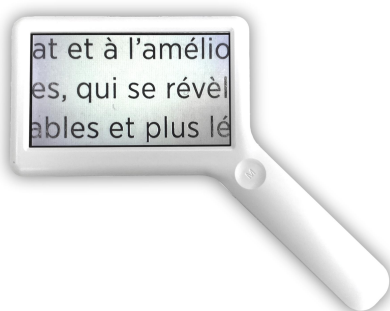

LOUPE DE LECTURE ÉLECTRONIQUE AMÉLIE

LOUPE AMÉLIE : LA PREMIÈRE LOUPE ÉLECTRONIQUE QUI REMPLACE SIMPLEMENT LA LOUPE EN VERRE. MÊME TAILLE, PLUS DE CLARTÉ, GROSSISSEMENT 3X, 6X ET 9X.

Idéale pour les personnes âgées souffrant de DMLA, glaucome, ou cataracte, la Loupe Amélie offre une simplicité d'utilisation remarquable.

- Un seul bouton pour choisir entre les grossissements 3x, 6x, 9x.
- Légère, ergonomique et dotée d'un écran de 11 cm d'une clarté remarquable,
- S'utilise tenue à la main par sa poignée comme une loupe en verre
- Eclairage et batterie rechargeable intégrés

Loupe de lecture électronique Amélie	7101-22-0	188,00€