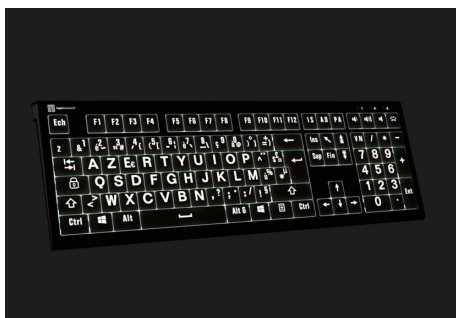

- Caractères contrastés NOIR / touches BLANCHES
- Compatible PC avec windows toutes versions
- Clavier sans fil livré avec sa souris sans fil
- Installation très facile, fonctionne avec 3 piles AA (non fournies)

Clavier grosse touche sans fil, Noir sur Blanc	5294-22-NB	112,00€ En stock

CLAVIER POUR MALVOYANT, GROSSE TOUCHE NOIR SUR JAUNE, SANS FIL

UN CLAVIER GROSSE TOUCHE, SANS FIL, CARACTÈRES NOIRS SUR TOUCHES JAUNES.

Un clavier pour malvoyant aux caractères agrandis Noir sur fond jaune, très contrasté. Les touches jaunes ressortent visuellement très bien du reste du clavier noir. Cette combinaison de couleur est apprécié par des personnes souffrant de pathologies comme la DMLA, une rétinopathie, ou une dystrophie des cônes.

- Caractères contrastés NOIR / touches JAUNE
- Compatible PC avec windows toutes versions
- Clavier sans fil livré avec sa souris sans fil
- Installation très facile, fonctionne avec 3 piles AA (non fournies)

Clavier pour malvoyant, grosse touche Noir sur Jaune, sans fil	5294-22-NJ-1	112,00€ En stock

CLAVIER RÉTROÉCLAIRÉ GROSSES TOUCHES

CLAVIER AUX GROSSES TOUCHES CONTRASTÉES, RÉTROÉCLAIRÉ

Un clavier Azerty, de taille standard, avec de gros caractères très contrastés, un rétroéclairage, spécialement prévu pour les besoins des malvoyants.

- Caractères Blanc / touches Noires
- Rétroéclairage ajustable

Clavier rétroéclairé grosses touches	5291-22-1	149,00€ En stock