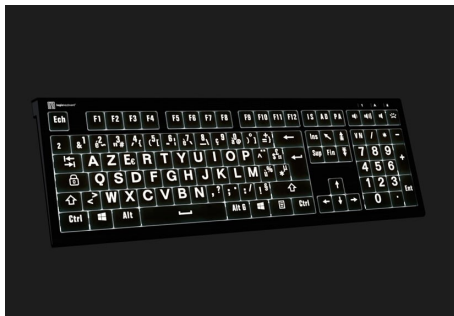

CLAVIER POUR MALVOYANT, GROSSE TOUCHE NOIR SUR JAUNE, SANS FIL

UN CLAVIER GROSSE TOUCHE, SANS FIL, CARACTÈRES NOIRS SUR TOUCHES JAUNES.

Un clavier pour malvoyant aux caractères agrandis Noir sur fond jaune, très contrasté. Les touches jaunes ressortent visuellement très bien du reste du clavier noir. Cette combinaison de couleur est appréciée par des personnes souffrant de pathologies comme la DMLA, une rétinopathie, ou une dystrophie des cônes.

- Caractères contrastés NOIR / touches JAUNE
- Compatible PC avec windows toutes versions
- Clavier sans fil livré avec sa souris sans fil
- Installation très facile, fonctionne avec 3 piles AA (non fournies)

Clavier pour malvoyant, grosse touche Noir sur
Jaune, sans fil

5294-22-NJ-1

112,00€

CLAVIER RÉTROÉCLAIRÉ GROSSES TOUCHES

CLAVIER AUX GROSSES TOUCHES CONTRASTÉES, RÉTROÉCLAIRÉ

Un clavier Azerty, de taille standard, avec de gros caractères très contrastés, un rétroéclairage, spécialement prévu pour les besoins des malvoyants.

- Caractères Blanc / touches Noires
- Rétroéclairage ajustable

Clavier rétroéclairé grosses touches

5291-22-1

149,00€