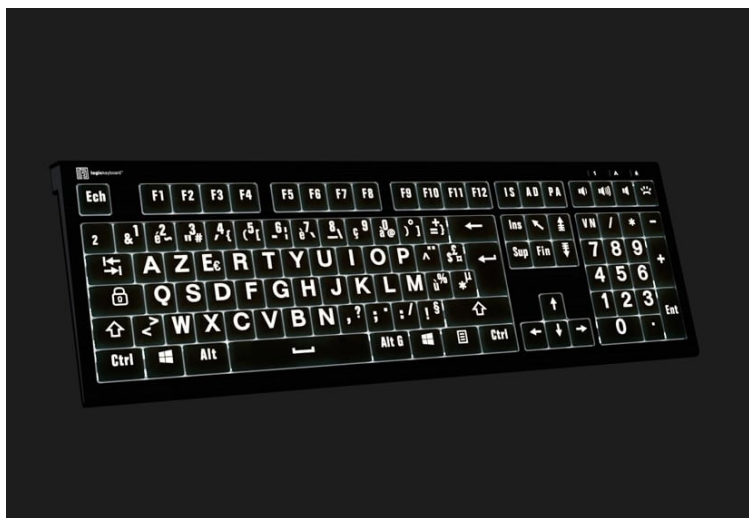

Clavier rétroéclairé grosses touches

CLAVIER AUX GROSSES TOUCHES
CONTRASTÉES, RÉTROÉCLAIRÉ

Un clavier Azerty, de taille standard, avec de gros caractères très contrastés, un rétroéclairage, spécialement prévu pour les besoins des malvoyants.

- Caractères Blanc / touches Noires
- Rétroéclairage ajustable

Offrez-vous un confort d'utilisation inégalé avec notre **Clavier Rétroéclairé à Grosses Touches**, conçu spécialement pour faciliter la vie des personnes malvoyantes, y compris celles atteintes de DMLA.

Ce clavier allie élégance et fonctionnalité grâce à ses **caractères blancs sur fond noir**, offrant un contraste élevé pour une lecture aisée.

Avec ses **touches rétroéclairées ajustables**, travaillez confortablement de jour comme de nuit, en adaptant la luminosité selon vos besoins. Sa fonctionnalité plug and play via connexion USB le rend instantanément opérationnel sur tout ordinateur Windows, sans nécessité d'installation logicielle.

Caractéristiques Clés :

- **Grands caractères blancs sur fond noir** : Idéal pour maximiser le contraste et faciliter la lecture.
- **Rétro-éclairage réglable** : S'adapte parfaitement à l'environnement lumineux pour un confort visuel accru.
- **Plug and Play** : Connexion USB pour une mise en service immédiate sans