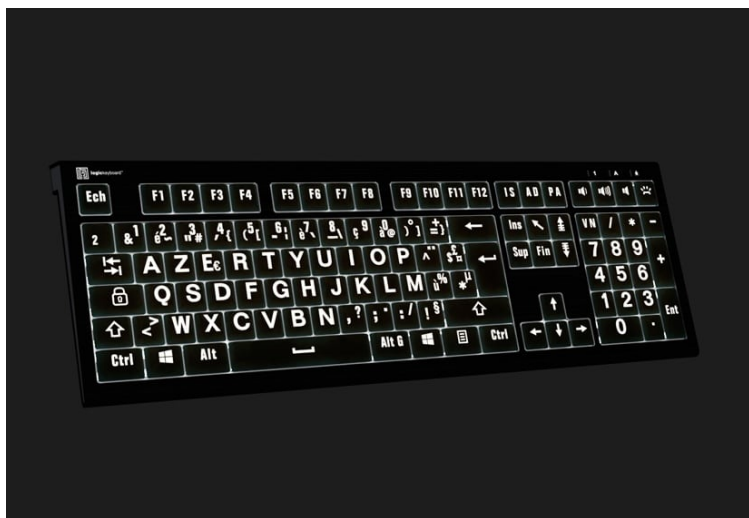

# Clavier rétroéclairé grosses touches

CLAVIER AUX GROSSES TOUCHES  
CONTRASTÉES, RÉTROÉCLAIRÉ

**Un clavier Azerty, de taille standard, avec de gros caractères très contrastés, un rétroéclairage, spécialement prévu pour les besoins des malvoyants.**

- Caractères Blanc / touches Noires
- Rétroéclairage ajustable

Offrez-vous un confort d'utilisation inégalé avec notre **Clavier Rétroéclairé à Grosses Touches**, conçu spécialement pour faciliter la vie des personnes malvoyantes, y compris celles atteintes de DMLA.

Ce clavier allie élégance et fonctionnalité grâce à ses **caractères blancs sur fond noir**, offrant un contraste élevé pour une lecture aisée.

Avec ses **touches rétroéclairées ajustables**, travaillez confortablement de jour comme de nuit, en adaptant la luminosité selon vos besoins. Sa fonctionnalité plug and play via connexion USB le rend instantanément opérationnel sur tout ordinateur Windows, sans nécessité d'installation logicielle.

## Caractéristiques Clés :

- **Grands caractères blancs sur fond noir** : Idéal pour maximiser le contraste et faciliter la lecture.
- **Rétro-éclairage réglable** : S'adapte parfaitement à l'environnement lumineux pour un confort visuel accru.
- **Plug and Play** : Connexion USB pour une mise en service immédiate sans