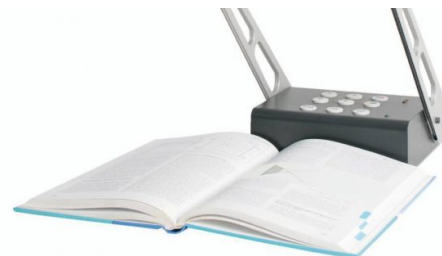

Téléagrandisseur TOPOLINO SMART 2K

dispense de la recherche d'une prise de courant si vous êtes dans une bibliothèque par exemple.

- **Caméra Full HD 2K , résolution 2018 x 1280 pixels**
- Grossissement de 1,25x à 100x
- Zoom optique
- Lecture de document, écriture et vision de loin

- Luminosité et contraste réglables
- Modes couleurs naturelles, Noir/Blanc, Blanc/Noir, Noir/Vert, Vert/Noir, Noir/Jaune, Jaune/Noir, Jaune/Bleu
- Eclairage LED intégré
- Mémoire automatique des derniers réglages

- Connexion USB 3.0 (vers PC) et HDMI (vers écrans)

- Batterie Lithium-Ion rechargeable
- Autonomie de 3h, temps de charge max de 2,5 h
- Poids : 2,3 kg
- Dim : 28 x 44 x 45 cm

- La très haute résolution de la caméra procurant une image détaillée même à très fort grossissements.
- Image fluide sans à coups même lors du déplacement du document
- Compatibilité avec les PC Windows et les écrans ou rétroprojecteurs.
- Fiabilité et qualité de ce télé agrandisseur de fabrication allemande

Garantie 2 ans