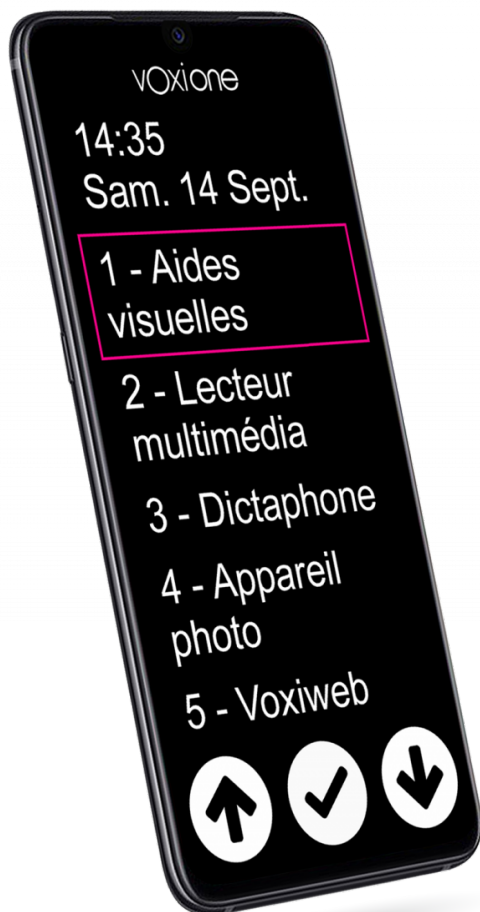

VOXIONE (demo)

accès simplifié et structuré à une sélection de contenus internet.

Emails, presse, radio, musique, podcasts, Spotify, livres audio, TV (direct, replays et programmes), Youtube, annuaires, météo, transports, dictionnaires, wikipedia, jeux, recette de cuisine ...

La première année de VOXIWEB est comprise lors de l'achat du VOXIONE.

VOXIONE, un smartphone adapté

Toutes les fonctions du téléphone sont commandables à la voix comme lancer un appel, rédiger SMS, contacts, agenda, notes, alarme, etc.. Les messages sont alors dictés vocalement ou saisis au clavier.

L'affichage est en gros caractères avec un fort contraste et les textes sont lus par la synthèse vocale.