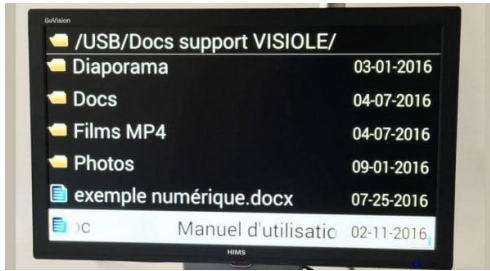

Téléagrandisseur GOVISION PRO 24" (Démonstration)

CARACTÉRISTIQUES DU TÉLÉAGRANDISSEUR GOVISION

- Ecran large 24" (61 cm) HD à LED et Caméra HD avec zoom optique
- Grossissement de 1,7 x à 68 x
- Mode Vision de près, mode miroir, mode vision de loin
- Mode couleurs réelles, mode fonds colorés et 4 combinaisons définissables par l'utilisateur
- Menus vocalisés, de taille et couleur variables
- Eclairage intégré, manuel ou automatique
- Contraste ajustable et autofocus débrayable
- Lignes de guidage et fenêtrage

Lecture vocale du texte visible à l'écran

- Lecture vocale des livres, des magazines, des factures, etc. (OCR), **format A4 et A3**
- Suivi visuel du mot prononcé
- Déplacement par mots, ligne, phrase, paragraphe
- Voix homme / femme, vitesse, intonation, etc.

Lecture de fichiers sur clé USB

- Lecteur des fichiers avec fonction de grossissement, mode couleur, lecture vocale (DOC, DOCX, TXT, RTF, DOT, ASC)
- Visualisation des photos avec fonction de grossissement, mode couleur (JPG,PNG, BMP)
- Lecture de vidéos avec sous-titres colorés, grossis (MP4 en H 263,H 264 ou AVC)

- Compatible informatique, avec entrée entrée hdmi
- Poids : seulement 7,4 kg
- Lx P x H : env. 57 x 19 x 55 cm