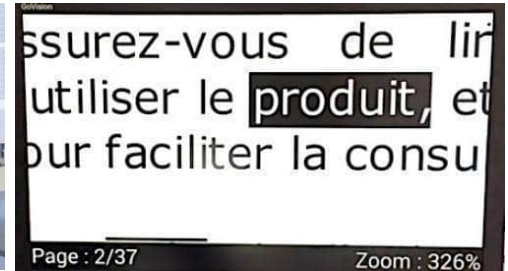

Téléagrandisseur GOVISION PRO 24" (Démonstration)

CARACTÉRISTIQUES DU TÉLÉAGRANDISSEUR GOVISION

- Ecran large 24" (61 cm) HD à LED et Caméra HD avec zoom optique
- Grossissement de 1,7 x à 68 x
- Mode Vision de près, mode miroir, mode vision de loin
- Mode couleurs réelles, mode fonds colorés et 4 combinaisons définissables par l'utilisateur
- Menus vocalisés, de taille et couleur variables
- Eclairage intégré, manuel ou automatique
- Contraste ajustable et autofocus débrayable
- Lignes de guidage et fenêtrage

Lecture vocale du texte visible à l'écran

- Lecture vocale des livres, des magazines, des factures, etc. (OCR), **format A4 et A3**
- Suivi visuel du mot prononcé
- Déplacement par mots, ligne, phrase, paragraphe
- Voix homme / femme, vitesse, intonation, etc.

Lecture de fichiers sur clé USB

- Lecteur des fichiers avec fonction de grossissement, mode couleur, lecture vocale (DOC, DOCX, TXT, RTF, DOT, ASC)
- Visualisation des photos avec fonction de grossissement, mode couleur (JPG,PNG, BMP)
- Lecture de vidéos avec sous-titres colorés, grossis (MP4 en H 263,H 264 ou AVC)

- Compatible informatique, avec entrée entrée hdmi
- Poids : seulement 7,4 kg
- Lx P x H : env. 57 x 19 x 55 cm