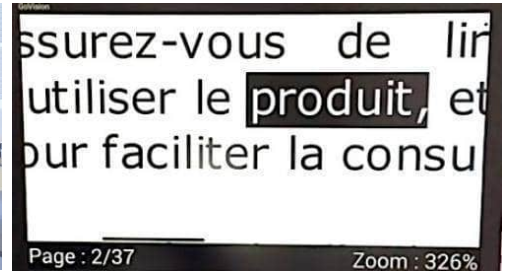

Téléagrandisseur GOVISION PRO 24" (Démonstration)

CARACTÉRISTIQUES DU TÉLÉAGRANDISSEUR GOVISION

- Ecran large 24" (61 cm) HD à LED et Caméra HD avec zoom optique
- Grossissement de 1,7 x à 68 x
- Mode Vision de près, mode miroir, mode vision de loin
- Mode couleurs réelles, mode fonds colorés et 4 combinaisons définissables par l'utilisateur
- Menus vocalisés, de taille et couleur variables
- Eclairage intégré, manuel ou automatique
- Contraste ajustable et autofocus débrayable
- Lignes de guidage et fenêtrage

Lecture vocale du texte visible à l'écran

- Lecture vocale des livres, des magazines, des factures, etc. (OCR), **format A4 et A3**
- Suivi visuel du mot prononcé
- Déplacement par mots, ligne, phrase, paragraphe
- Voix homme / femme, vitesse, intonation, etc.

Lecture de fichiers sur clé USB

- Lecteur des fichiers avec fonction de grossissement, mode couleur, lecture vocale (DOC, DOCX, TXT, RTF, DOT, ASC)
- Visualisation des photos avec fonction de grossissement, mode couleur (JPG,PNG, BMP)
- Lecture de vidéos avec sous-titres colorés, grossis (MP4 en H 263,H 264 ou AVC)

- Compatible informatique, avec entrée entrée hdmi
- Poids : seulement 7,4 kg
- Lx P x H : env. 57 x 19 x 55 cm