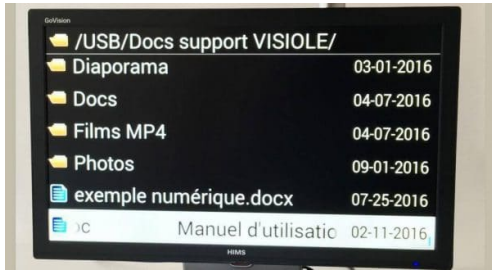

Téléagrandisseur GOVISION PRO 24" (Démonstration)

CARACTÉRISTIQUES DU TÉLÉAGRANDISSEUR GOVISION

- Ecran large 24" (61 cm) HD à LED et Caméra HD avec zoom optique
- Grossissement de 1,7 x à 68 x
- Mode Vision de près, mode miroir, mode vision de loin
- Mode couleurs réelles, mode fonds colorés et 4 combinaisons définissables par l'utilisateur
- Menus vocalisés, de taille et couleur variables
- Eclairage intégré, manuel ou automatique
- Contraste ajustable et autofocus débrayable
- Lignes de guidage et fenêtrage

Lecture vocale du texte visible à l'écran

- Lecture vocale des livres, des magazines, des factures, etc. (OCR), **format A4 et A3**
- Suivi visuel du mot prononcé
- Déplacement par mots, ligne, phrase, paragraphe
- Voix homme / femme, vitesse, intonation, etc.

Lecture de fichiers sur clé USB

- Lecteur des fichiers avec fonction de grossissement, mode couleur, lecture vocale (DOC, DOCX, TXT, RTF, DOT, ASC)
- Visualisation des photos avec fonction de grossissement, mode couleur (JPG,PNG, BMP)
- Lecture de vidéos avec sous-titres colorés, grossis (MP4 en H 263,H 264 ou AVC)

- Compatible informatique, avec entrée entrée hdmi
- Poids : seulement 7,4 kg
- Lx P x H : env. 57 x 19 x 55 cm