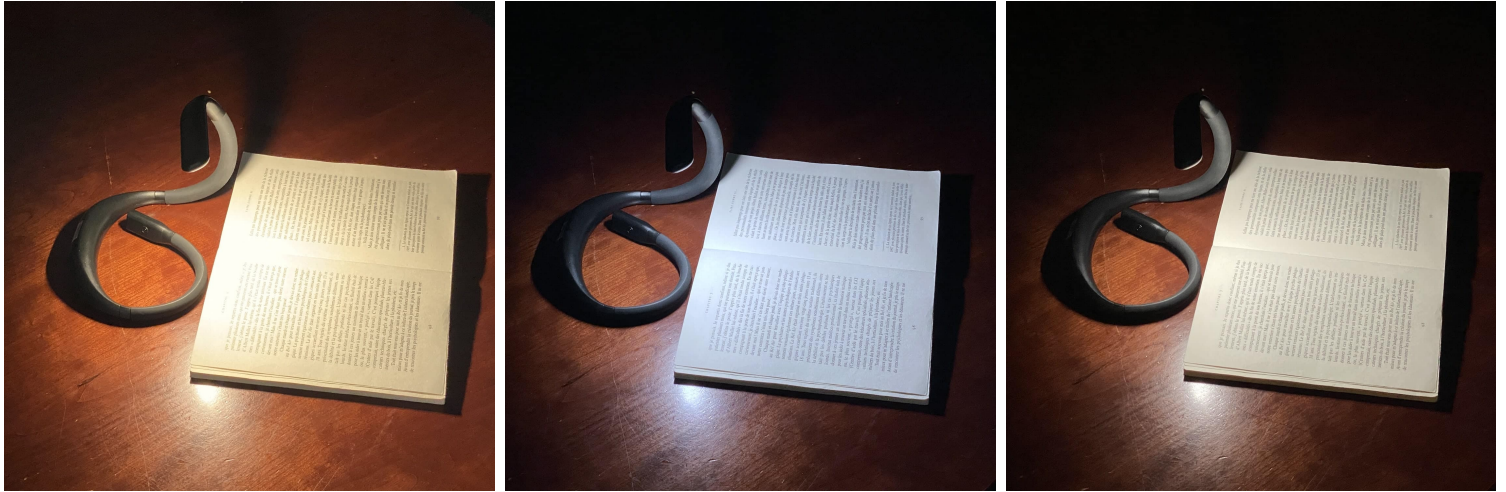

Posée sur une table, le bureau ou autour du cou, elle apporte une lumière diffuse ou un spot, à toutes personnes bien voyantes ou mal voyantes atteintes de DMLA par exemple.

- Tête d'éclairage orientable et 2 sources de lumière : diffuse et spot
- Son col de cygne flexible dirige la lumière exactement où vous en avez besoin.
- Batterie intégrée procurant jusqu'à 10 h d'éclairage
- Facile à utiliser grâce à un seul bouton de réglage ( intensité et couleur).
- Multiple usages: lecture, couture, travaux manuels, cuisine, etc.

- **Pratique** : La lampe de lecture tour de cou est un accessoire pratique et facile à utiliser. Ainsi, Flexible et légère, elle se pose autour du cou et vous permet d'avoir les mains libres tout en éclairant votre livre, votre chemin ou votre espace de travail.
- **Mobile** : Elle est légère et compacte, ce qui la rend facile à transporter. Vous pouvez la porter autour du cou pendant de long moment et vous déplacer avec en la portant à la main.
- **Polyvalente** : La [lampe](#) tour de cou peut être utilisée pour diverses tâches comme la lecture, l'écriture, le travail de précision, le bricolage, la couture ou la cuisine. Elle peut également être utilisée pour le déplacement la nuit dans la maison.
- **Sécurité** : La lampe permet de voir plus clairement où vous marchez et de vous déplacer en toute sécurité dans un endroit sombre ou mal éclairé .

# Lampe de lecture tour de cou, multi-usage, flexible

légère et confortable pour lire dans toutes les situations.