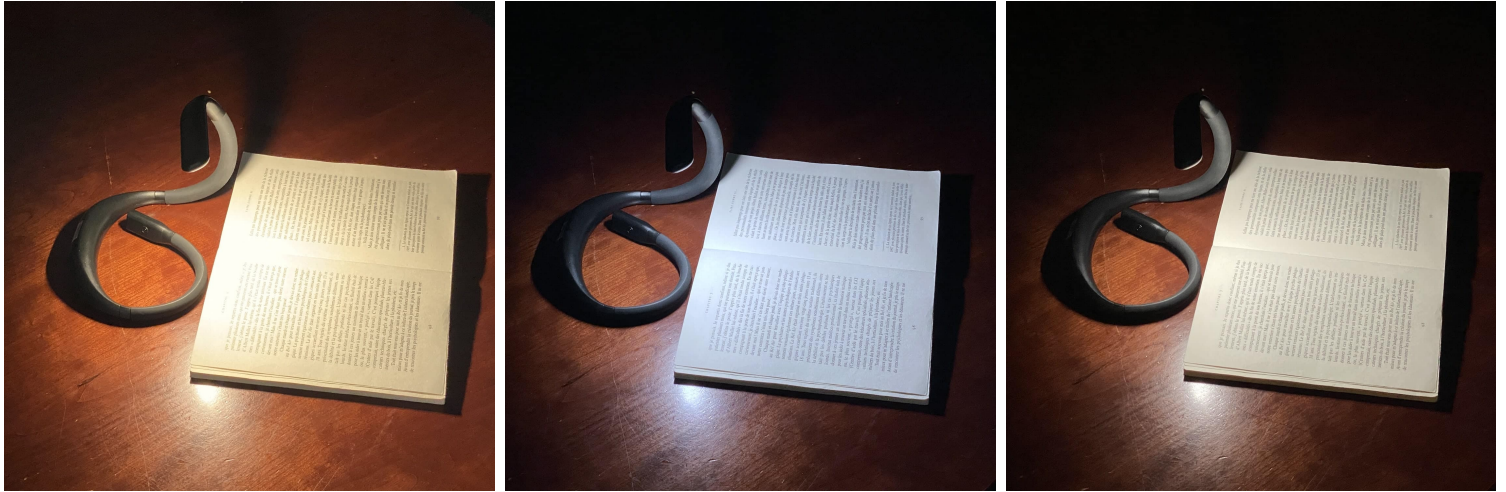

La lampe de lecture flexible a plusieurs avantages qui satisfont les personnes tant malvoyantes atteintes de [DMLA](#), cataractes, que bien-voyantes. Voici quelques-uns de ces avantages :

- **Pratique** : La lampe de lecture tour de cou est un accessoire pratique et facile à utiliser. Ainsi, Flexible et légère, elle se pose autour du cou et vous permet d'avoir les mains libres tout en éclairant votre livre, votre chemin ou votre espace de travail.
- **Mobile** : Elle est légère et compacte, ce qui la rend facile à transporter. Vous pouvez la porter autour du cou pendant de long moment et vous déplacer avec en la portant à la main.
- **Polyvalente** : La [lampe](#) tour de cou peut être utilisée pour diverses tâches comme la lecture, l'écriture, le travail de précision, le bricolage, la couture ou la cuisine. Elle peut également être utilisée pour le déplacement la nuit dans la maison.
- **Sécurité** : La lampe permet de voir plus clairement où vous marchez et de vous déplacer en toute sécurité dans un endroit sombre ou mal éclairé .

Lampe de lecture tour de cou, multi-usage, flexible

légère et confortable pour lire dans toutes les situations.

CARACTÉRISTIQUES DE LA LAMPE TOUR DE COU

- Lumière LED avec 3 température de couleur : blanc froid, blanc neutre et blanc chaud
- Design ergonomique et léger pour un confort optimal
- Bras souples pour s'adapter à toutes les morphologies
- Batterie rechargeable via un câble USB
- Autonomie de la batterie : jusqu'à 10 heures
- 2 type d'éclairages ; ponctuel et diffus