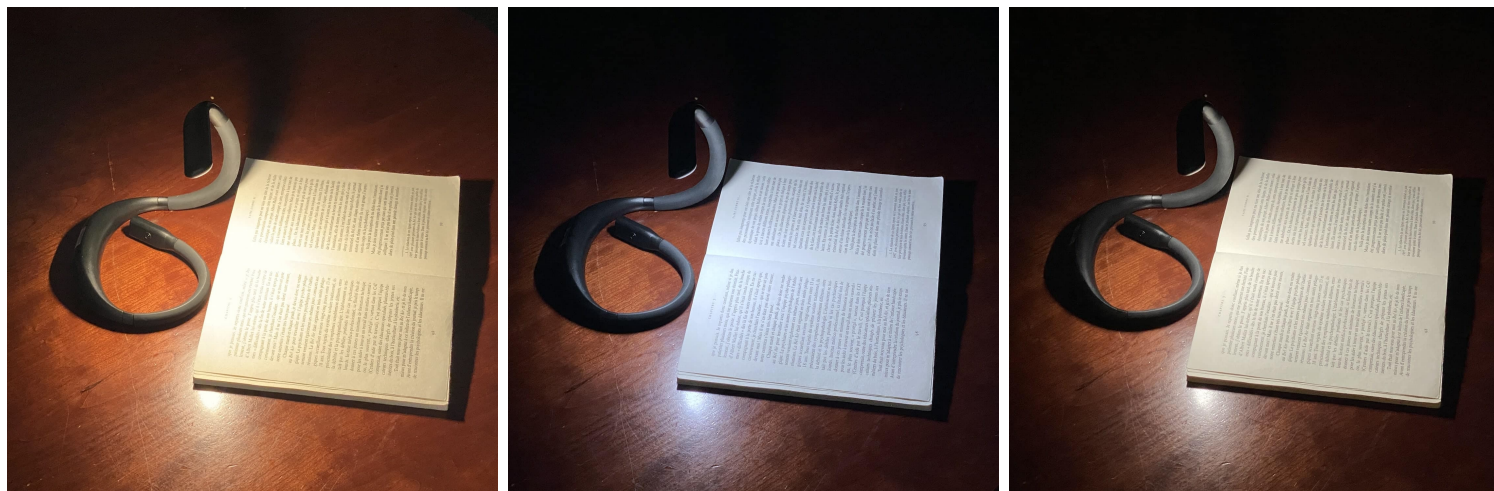

La lampe de lecture flexible a plusieurs avantages qui satisfont les personnes tant malvoyantes atteintes de [DMLA](#), cataractes, que bien-voyantes. Voici quelques-uns de ces avantages :

- **Pratique** : La lampe de lecture tour de cou est un accessoire pratique et facile à utiliser. Ainsi, Flexible et légère, elle se pose autour du cou et vous permet d'avoir les mains libres tout en éclairant votre livre, votre chemin ou votre espace de travail.
- **Mobile** : Elle est légère et compacte, ce qui la rend facile à transporter. Vous pouvez la porter autour du cou pendant de long moment et vous déplacer avec en la portant à la main.
- **Polyvalente** : La [lampe](#) tour de cou peut être utilisée pour diverses tâches comme la lecture, l'écriture, le travail de précision, le bricolage, la couture ou la cuisine. Elle peut également être utilisée pour le déplacement la nuit dans la maison.
- **Sécurité** : La lampe permet de voir plus clairement où vous marchez et de vous déplacer en toute sécurité dans un endroit sombre ou mal éclairé .

Lampe de lecture tour de cou, multi-usage, flexible

légère et confortable pour lire dans toutes les situations.

CARACTÉRISTIQUES DE LA LAMPE TOUR DE COU

- Lumière LED avec 3 température de couleur : blanc froid, blanc neutre et blanc chaud
- Design ergonomique et léger pour un confort optimal
- Bras souples pour s'adapter à toutes les morphologies
- Batterie rechargeable via un câble USB
- Autonomie de la batterie : jusqu'à 10 heures
- 2 type d'éclairages ; ponctuel et diffus