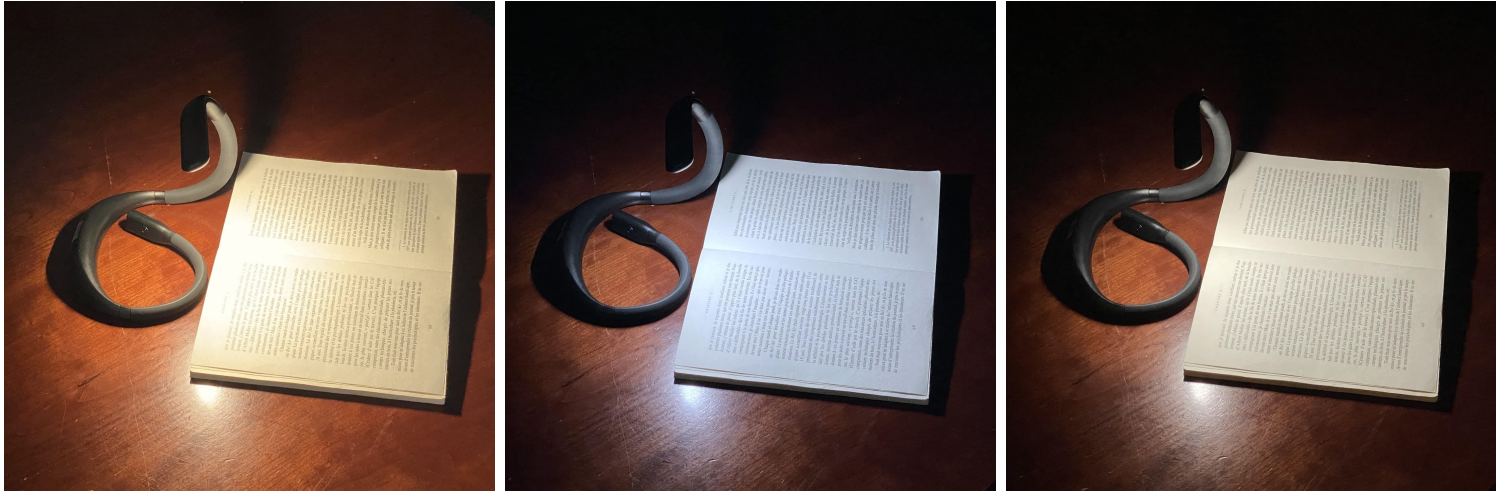

Posée sur une table, le bureau ou autour du cou, elle apporte une lumière diffuse ou un spot, à toutes personnes bien voyantes ou mal voyantes atteintes de DMLA par exemple.

- Tête d'éclairage orientable et 2 sources de lumière : diffuse et spot
- Son col de cygne flexible dirige la lumière exactement où vous en avez besoin.
- Batterie intégrée procurant jusqu'à 10 h d'éclairage
- Facile à utiliser grâce à un seul bouton de réglage ( intensité et couleur).
- Multiple usages: lecture, couture, travaux manuels, cuisine, etc.

- Pratique : La lampe de lecture tour de cou est un accessoire pratique et facile à utiliser. Ainsi, Flexible et légère, elle se pose autour du cou et vous permet d'avoir les mains libres tout en éclairant votre livre, votre chemin ou votre espace de travail.
- Mobile : Elle est légère et compacte, ce qui la rend facile à transporter. Vous pouvez la porter autour du cou pendant de long moment et vous déplacer avec en la portant à la main.
- Polyvalente : La [lampe](#) tour de cou peut être utilisée pour diverses tâches comme la lecture, l'écriture, le travail de précision, le bricolage, la couture ou la cuisine. Elle peut également être utilisée pour le déplacement la nuit dans la maison.
- Sécurité : La lampe permet de voir plus clairement où vous marchez et de vous déplacer en toute sécurité dans un endroit sombre ou mal éclairé .

# Lampe de lecture tour de cou, multi-usage, flexible

légère et confortable pour lire dans toutes les situations.