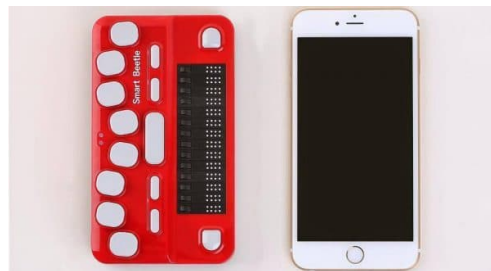

### 14 cellules ouvertes sur le monde

Avec Smart Beetle vous disposez de 14 cellules Braille d'affichage dans un format de poche qui dialogue avec tous les appareils modernes.

### Compact et esthétique

Smart Beetle est un bel objet, aux formes compactes et arrondies, comme une coccinelle. Un design réussi avec la qualité de fabrication Hims.

Vidéos et produits Basse Vision

01 69 19 14 60 - [info@visiole.fr](mailto:info@visiole.fr)

# SMART BEETLE

- Plage Braille 14 caractères avec routines curseur
- Clavier Perkins de saisie, touches de navigation et defonctions
- 6 connexions simultanées en Bluetooth et USB
- Compatible Smartphone Apple IOS et Android, PC avec Jaws, Windows eyes, NVDA, MAC avec Voice Over
- Emulation complète d'un clavier Azerty
- Batterie intégrée et autonomie de 24h
- Dim. : 15 x 8,6 x 2,7 cm
- Poids : 280 g
- Le terminal Braille le plus complet
- Livré avec sa sacoche de protection et de transport