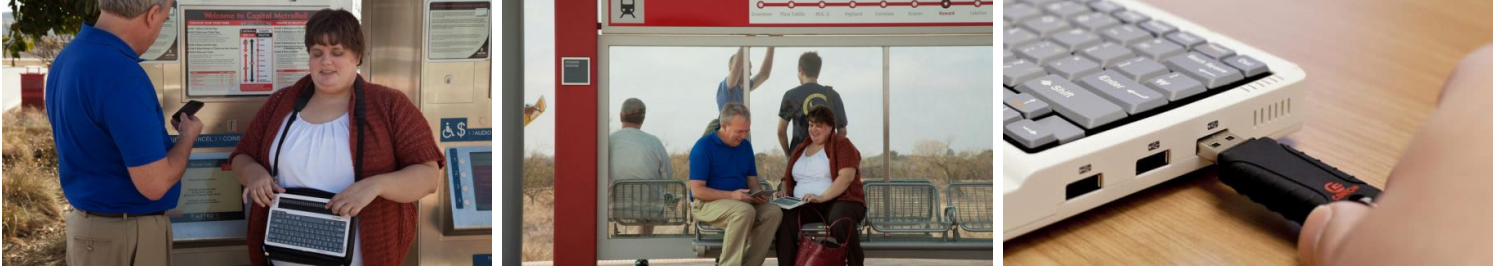

BrailleSense U2 AZERTY

1. Afficheur Braille 32 caractères avec curseur routing
   - Clavier braille Azerty type PC ultra portable avec touches agrandies
   - 4 touches de navigation de part et d'autre de l'afficheur Braille
   - Clavier de navigation multimédia en façade
   - Synthèse vocale Eloquence
   - Réseau sans fil WIFI (IEEE802.11 b / g / n), Bluetooth
   - Interfaces: 4 USB OTG,
   - 1 slot SD
   - Entrée audio, microphone interne et prise micro / ligne
   - Sortie audio stéréo, haut-parleurs internes et prise casque
   - Microprocesseur mobile 1Ghz, OS Windows CE6.0.net
   - Mise à jour par Internet et/ou sur carte mémoire
   - Mémoire flash de 32 Go
3. 1 batterie lithium amovible et rechargeable d'une autonomie de 17h
   - Taille 25cm (L) x 13cm (P) x 3,9cm (H)
   - Poids 924g
   - Garantie 2 ans retour atelier (91) et évolution logiciel
   - Sacoche, Chargeur secteur, Ecouteurs stéréo
   - Manuel de prise en main rapide en Braille
   - Câble USB pour la connexion à l'ordinateur personnel
   - Mémoire intégrée de 32 Go : plus besoin de carte mémoire