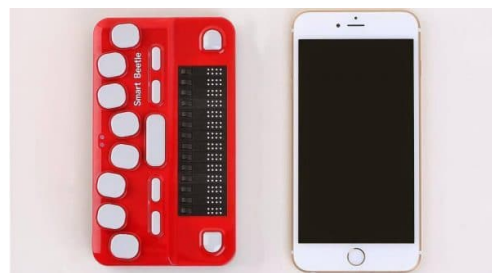

6 connexions simultanées

Smart Beetle est le seul terminal à pouvoir se connecter avec 6 appareils simultanément : 5 connexions Bluetooth plus une connexion USB. Suivez une conversation sur votre téléphone, faites une recherche sur votre tablette et consultez des documents sur votre ordinateur en passant de l'un à l'autre instantanément sans vous déconnecter.

14 cellules ouvertes sur le monde

Avec Smart Beetle vous disposez de 14 cellules Braille d'affichage dans un format de poche qui dialogue avec tous les appareils modernes.

Compatible PC et mobiles

Il est compatible avec tous les systèmes d'exploitation : Windows, Mac, Android, IOS, JAWS... Il est donc opérationnel aussi bien chez vous qu'au bureau.

Clavier Braille Perkins

Le clavier Perkins au toucher et au confort de saisie inégalés, l'essayer c'est l'adopter.

Compact et esthétique

Smart Beetle est un bel objet, aux formes compactes et arrondies, comme une coccinelle. Un design réussi avec la qualité de fabrication Hims.

Vidéos et produits Basse Vision

01 69 19 14 60 - info@visiole.fr

SMART BEETLE

- Plage Braille 14 caractères avec routines curseur
- Clavier Perkins de saisie, touches de navigation et defonctions
- 6 connexions simultanées en Bluetooth et USB
- Compatible Smartphone Apple IOS et Android, PC avecJaws, Windows eyes, NVDA, MAC avec Voice Over
- Emulation complète d'un clavier Azerty
- Batterie intégrée et autonomie de 24h
- Dim. : 15 x 8,6 x 2,7 cm
- Poids : 280 g
- Le terminal Braille le plus complet
- Livré avec sa sacoche de protection et de transport